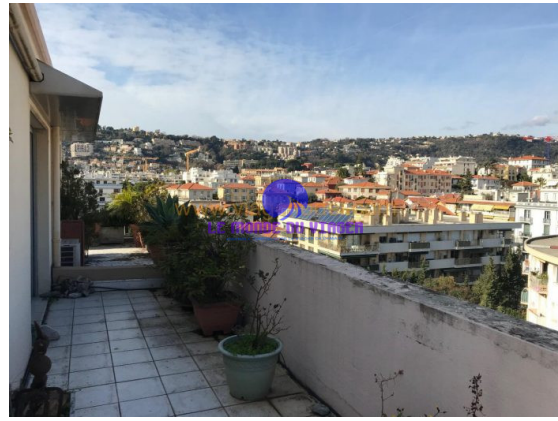

Le monde du viager
34 Avenue des Champs Elysée
S
75008 Paris
www.annonces.lemondeduviager.com
lemondeduviager@gmail.com
01 85 08 94 79

Consommations énergétiques

Logement économe

Logement énergivore (kWh/m².an)