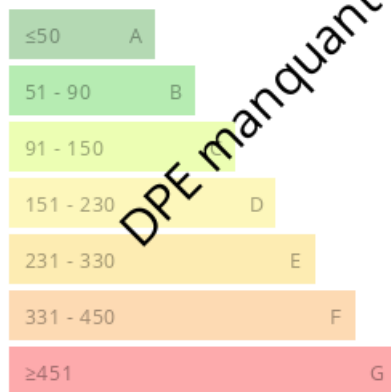

Bouquet : 108 000 €
Life annuity : 700 €

 88 m²

 4 rooms

 Nice

Coup d'Cœur

Valeur vénale 300 000 €
Surface 88.00 sqm
Rooms 4
Floor 5
Elevator Yes

Reference 8420 Réf. 8420 - OCCUPIED LIFE ANNUITY -
NICE Place Alexandre Médecin - FOUR ROOMS
APARTMENT 88 m² - TERRACES 90 m² - LUMP SUM
108,000 euros HAI + indexed monthly annuities 700 euros -
OCCUPIED 2 OWNERS 80 years OLD (s) / 79 years OLD
(L) Market Value 300,000 euros

Le monde du viager
34 Avenue des Champs Elysée
S
75008 Paris
www.annonces.lemondeduviager.com
lemondeduviager@gmail.com
01 85 08 94 79

Consommations énergétiques

Logement économe

Logement énergivore (kWh/m².an)